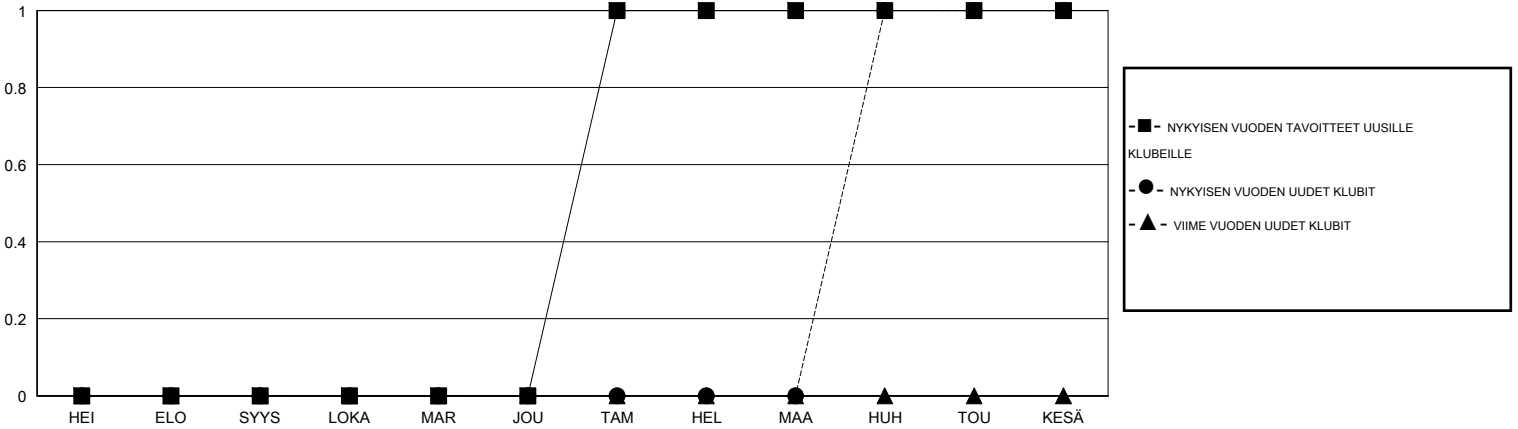

MONTHLY MEMBERSHIP PROGRESS REPORT

District 107 E

Results as of: 6/30/2017

GMT: OPEN

SIJAINI FINLAND

GMT VAALIPIIRI

Klubit			
TULOKSET 2016-2017			
NELJÄNNES	UUDEN KLUBIN TAVOITE	UUDET KLUBIT	LOPETETUT KLUBIT
HEI/ELO/SYYS	0	0	0
LOKA/MAR/JOU	0	0	0
TAM/HEL/MAA	1	0	0
HUH/TOU/KESÄ	0	1	3

jäsenä			
TULOKSET 2016-2017			
NELJÄNNES	UUSIEN JÄSENTEN NETTOTAVOITE (ei uudelleen otetut tai siirrot)	UUSIEN JÄSENTEN TODELLINEN MÄÄRÄ (ei uudelleen otetut tai siirrot)	POISTETUT JÄSENET (mukaan lukien siirrot)
HEI/ELO/SYYS	-8	21	45
LOKA/MAR/JOU	8	25	28
TAM/HEL/MAA	35	25	43
HUH/TOU/KESÄ	-10	60	90

TAVOITTEET JA UUDET KLUBIT, KUMULATIIVINEN