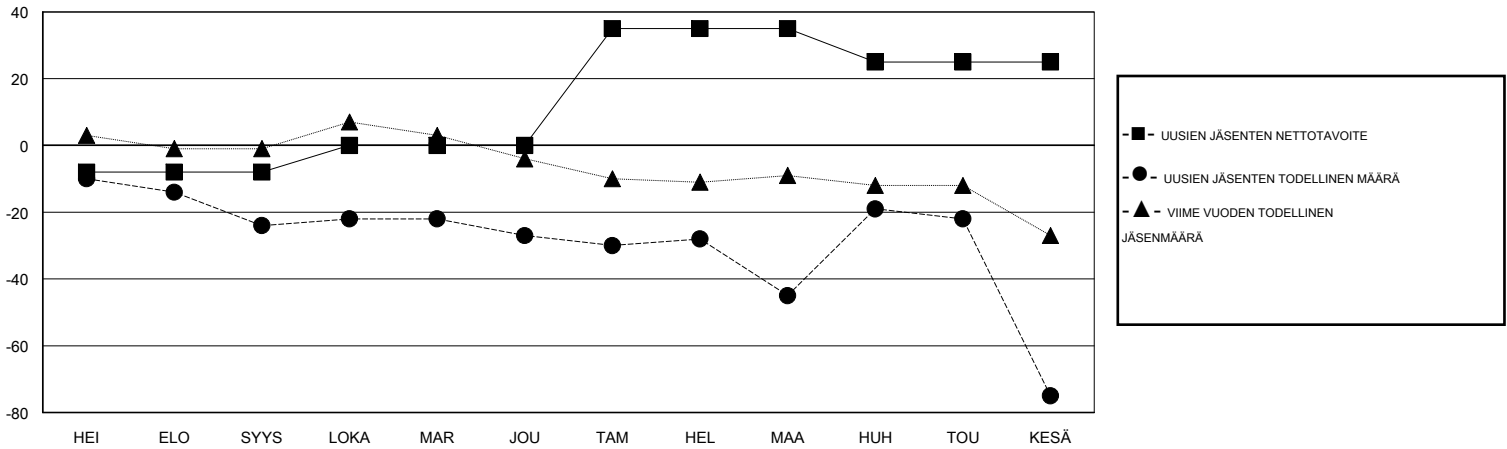

TAVOITTEET JA JÄSENET, KUMULATIIVINEN

LAKKAUTETUT KLUBIT: 3	47 CLUBS OF 88 LISÄNNYT YHDEN TAI USEAMMAN UUTTA JÄSENTÄ	SUKUPUOLIJAKAUMA
EROTETUT JÄSENET	KLIKKAA TÄSTÄ NÄHDÄKSESI KUMULATIIVISET JÄSENTIEDOT	MIES 1,553 (77.73%)
KUOLLUT 16		NAINEN 445 (22.27%)
KLUBI LAKKAUTETTU 6		PERHEJÄSENIÄ YHTEENSÄ 36
MUUT 184		PERHEJÄSENET, JOTKA MAKSAVAT PUOLET JÄSENMAKSUSTA 18
YHTEENSÄ 206